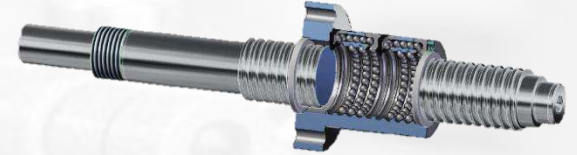

MGT Mexico Ball Screw / Tornillo de bola

Nuestro Servicio

Nuestro servicio permite a nuestros clientes recibir husillos de bolas en tiempo de entrega 3-5 semanas y en caso de contar con alta demanda podemos negociar un stock para futura entrega inmediata