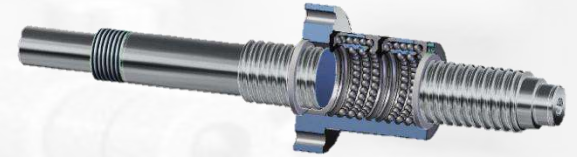

MGT Mexico Ball Screw / Tornillo de bola

Cientes de MGT Mexico

Nuestros clientes se abarcan en gran parte el sector automotriz que actúan en el campo global y en empresas medianas, contamos con mas de 1800 clientes entre ellos:

- → Volkswagen (world wide)
- → GM (world wide)
- → John Deere
- → ZF