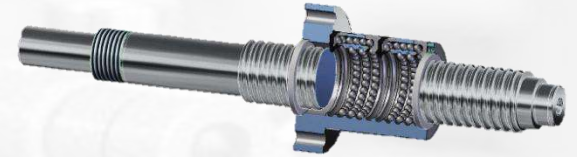

MGT Mexico Ball Screw / Tornillo de bola

**MGT MEXICO
S.A. DE C.V.**

**Avans
Maskintillbehör AB
Sweden Stefan
Barklund**

**Avans Production
AB ODD – Sweden
Göan Höberg**

**Hatzfeld GmbH
Germany Klaus –
Peter Klein**

**Avans Italy Paula
Hatzfeld**