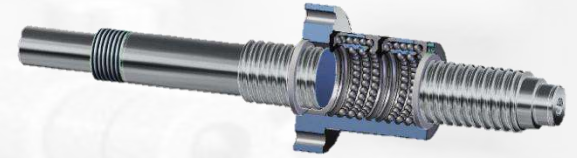

MGT Mexico Ball Screw / Tornillo de bola

Gama de productos

Nuestros tornillos de bola cubren las siguientes características:

- Diámetro D = 5mm hasta a D=160mm
- Longitud máxima: L máx. = 7.000 mm
- Desde el hilo hasta un principio de hilo múltiple
- Clase de precision IT 1 hasta a IT 10, métodos y técnicas de procesamiento: rectificado, afilado, giro, laminado etc...
- Tornillo de tuerca según DIN y versos especiales

Web: www.mgt-mexico.com
E-mail: info@mgt-mexico.com
Tel: 844 4851595